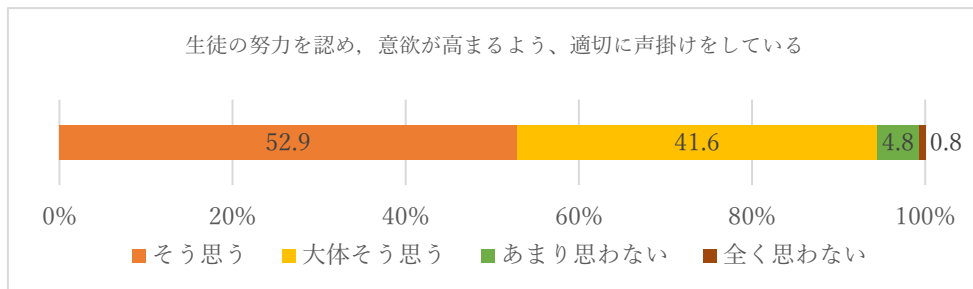

令和3年度 授業評価アンケート集計（10月） 報告

回収率 76.1%

そう思う・
 大体そう思う
 前年度 95.6%
 ⇒本年度 98.4%
 (UP↗)

そう思う・
 大体そう思う
 前年度 59.8%
 ⇒本年度 80.5%
 (UP↗)

そう思う・
 大体そう思う
 前年度 91.9%
 ⇒本年度 94.3%
 (UP↗)

そう思う・
 大体そう思う
 前年度 89.3%
 ⇒本年度 93.4%
 (UP↗)

そう思う・
 大体そう思う
 前年度 なし
 ⇒本年度 93.2%

そう思う・
 大体そう思う
 前年度 なし
 ⇒本年度 95.1%

そう思う・
 大体そう思う
 前年度 90.2%
 ⇒本年度 94.5%
 (UP↗)

そう思う・
 大体そう思う
 前年度 86.4%
 ⇒本年度 90.8%
 (UP↗)

そう思う・
 大体そう思う
 前年度 85.8%
 ⇒本年度 90.3%
 (UP↗)

そう思う・
 大体そう思う
 前年度 なし
 ⇒本年度 90.0%