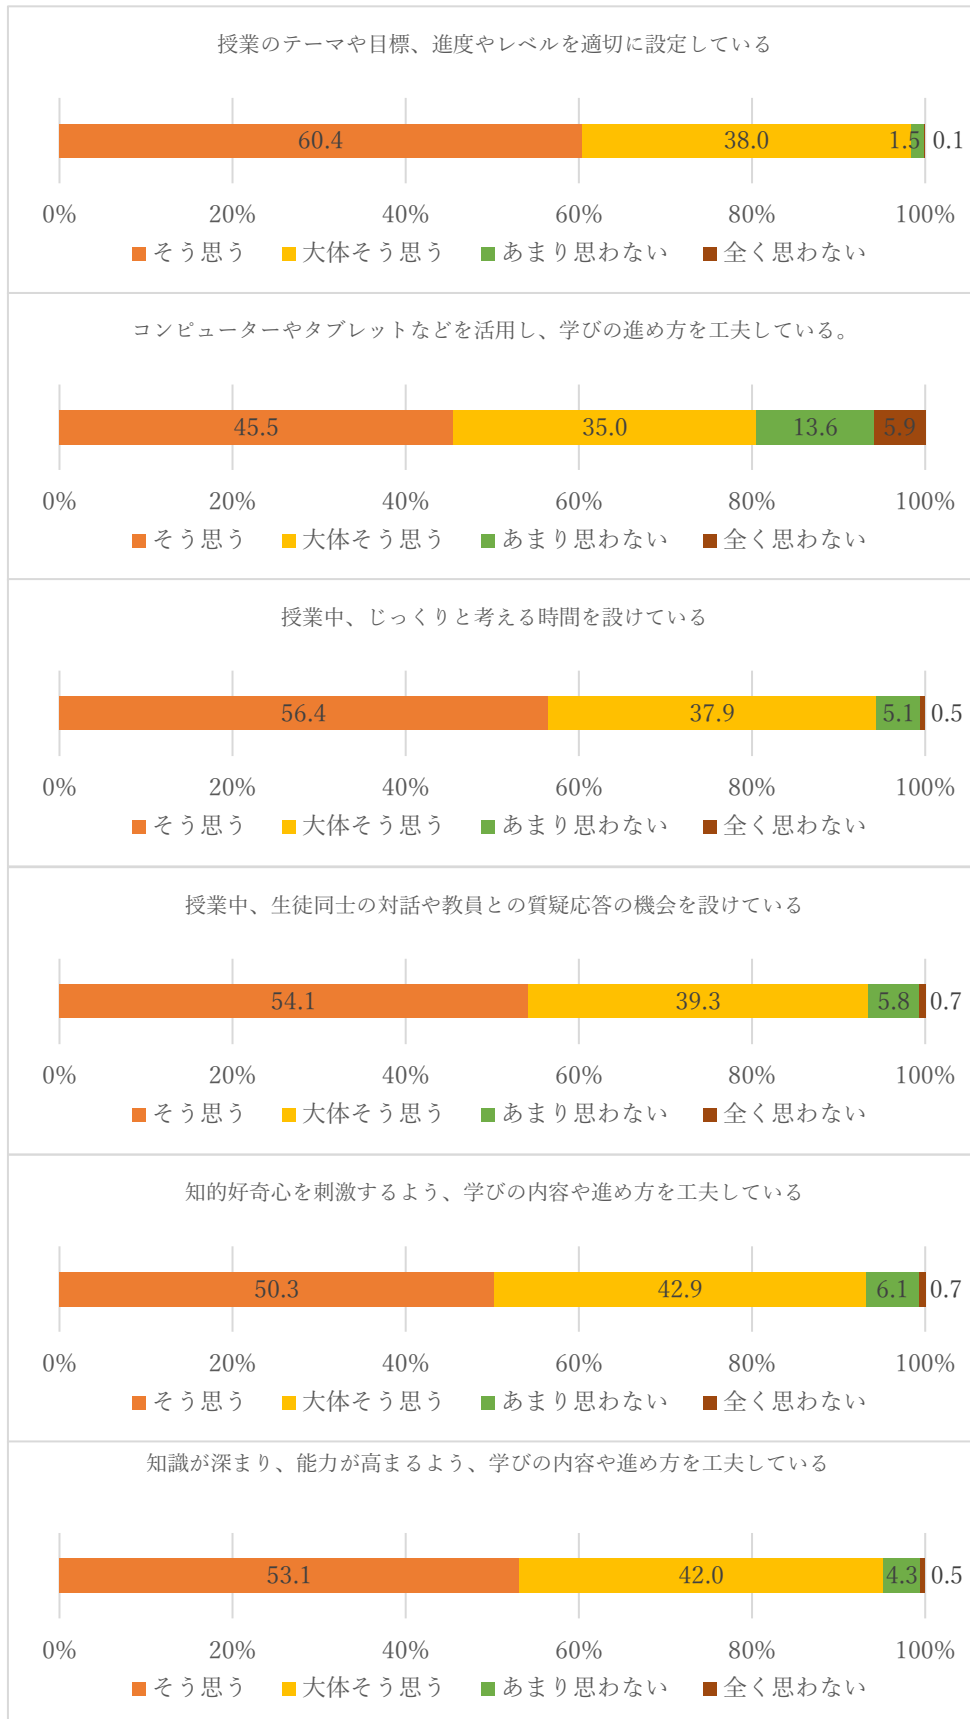

令和3年度 授業評価アンケート集計（10月） 報告

回収率 76.1%

そう思う・
 大体そう思う
 前年度 95.6%
 ⇒本年度 98.4%
 (UP↗)

そう思う・
 大体そう思う
 前年度 59.8%
 ⇒本年度 80.5%
 (UP↗)

そう思う・
 大体そう思う
 前年度 91.9%
 ⇒本年度 94.3%
 (UP↗)

そう思う・
 大体そう思う
 前年度 89.3%
 ⇒本年度 93.4%
 (UP↗)

そう思う・
 大体そう思う
 前年度 なし
 ⇒本年度 93.2%

そう思う・
 大体そう思う
 前年度 なし
 ⇒本年度 95.1%

そう思う・
 大体そう思う
 前年度 90.2%
 ⇒本年度 94.5%
 (UP↗)

そう思う・
 大体そう思う
 前年度 86.4%
 ⇒本年度 90.8%
 (UP↗)

そう思う・
 大体そう思う
 前年度 85.8%
 ⇒本年度 90.3%
 (UP↗)

そう思う・
 大体そう思う
 前年度 なし
 ⇒本年度 90.0%