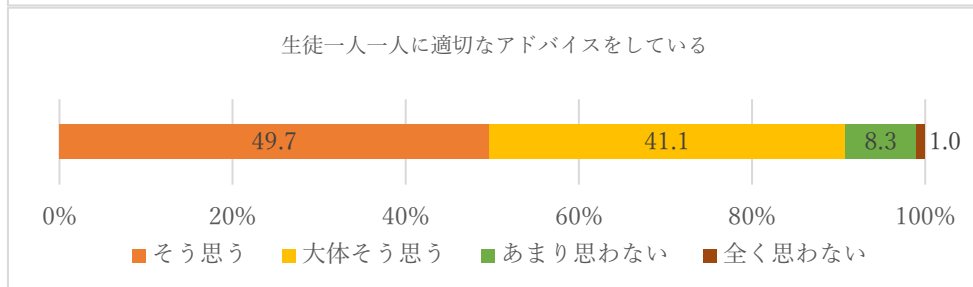

令和3年度 授業評価アンケート集計（10月） 報告

回収率 76.1%

そう思う・
 大体そう思う
 前年度 95.6%
 ⇒本年度 98.4%
 (UP↗)

そう思う・
 大体そう思う
 前年度 59.8%
 ⇒本年度 80.5%
 (UP↗)

そう思う・
 大体そう思う
 前年度 91.9%
 ⇒本年度 94.3%
 (UP↗)

そう思う・
 大体そう思う
 前年度 89.3%
 ⇒本年度 93.4%
 (UP↗)

そう思う・
 大体そう思う
 前年度 なし
 ⇒本年度 93.2%

そう思う・
 大体そう思う
 前年度 なし
 ⇒本年度 95.1%

そう思う・
 大体そう思う
 前年度 90.2%
 ⇒本年度 94.5%
 (UP↗)

そう思う・
 大体そう思う
 前年度 86.4%
 ⇒本年度 90.8%
 (UP↗)

そう思う・
 大体そう思う
 前年度 85.8%
 ⇒本年度 90.3%
 (UP↗)

そう思う・
 大体そう思う
 前年度 なし
 ⇒本年度 90.0%